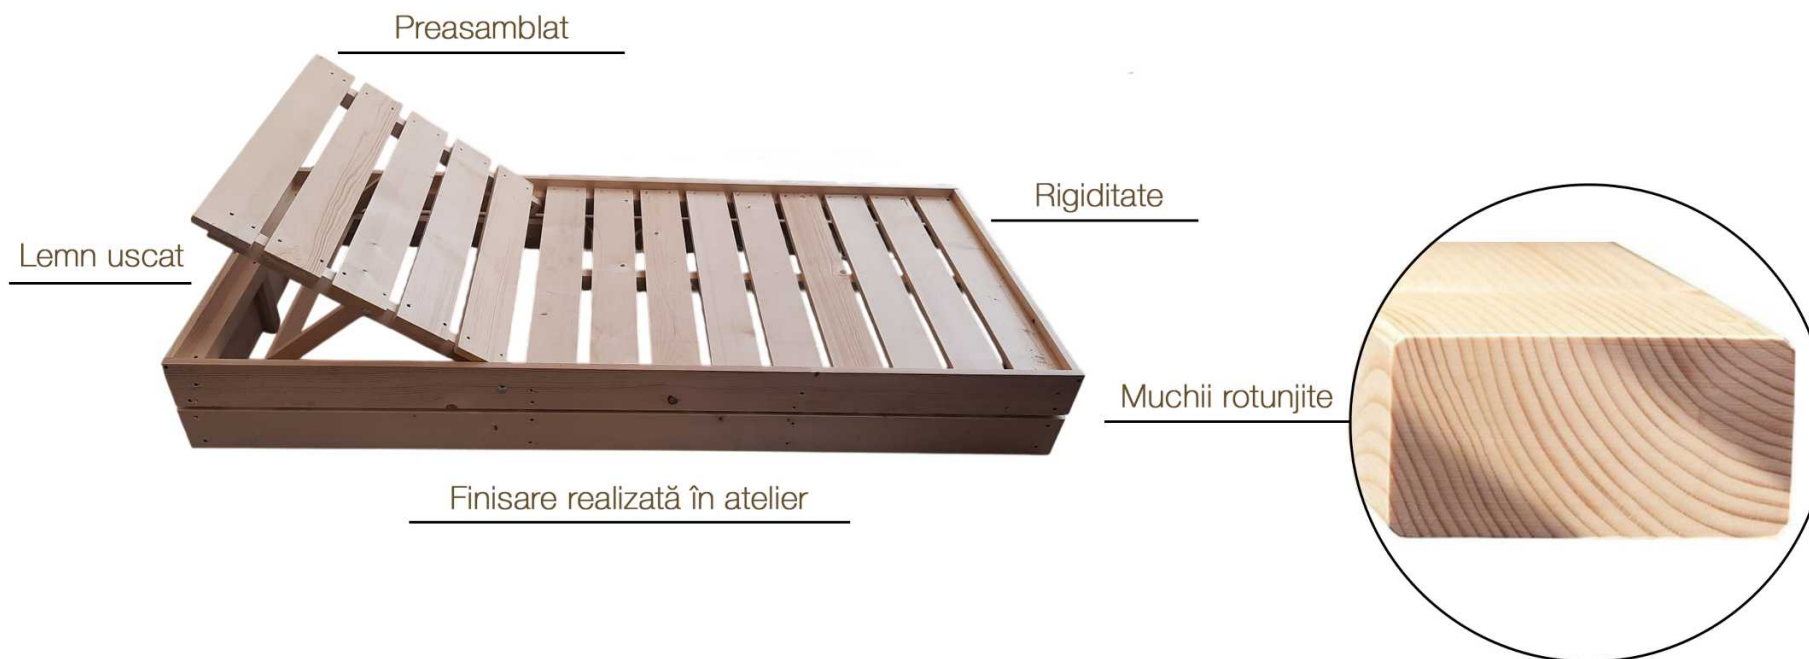

Lignora

Piese
exterior

Creat pentru stilul tău de viață

Pin nordic

Materia primă utilizată pentru crearea produselor noastre provine din pădurile nordice, lemnul având o structură densă, uniformă și stabilă dimensional.

Piese atemporale construite manual, inspirate din natură, create să devină tot mai frumoase cu fiecare an.

Detalii tehnice

Dimensiuni/Preț

Înălțime | 30 cm

Lățime | 80 cm

Lungime | 205 cm

Preț | 480 lei

*Model prezentat spre exemplificare.

Detalii tehnice

Dimensiuni/Preț

Înălțime | 30 cm

Lățime | 60 cm

Lungime | 195 cm

Preț | 230 lei

*Model prezentat spre exemplificare. Produsul poate fi realizat în mai multe dimensiuni.

Lignora