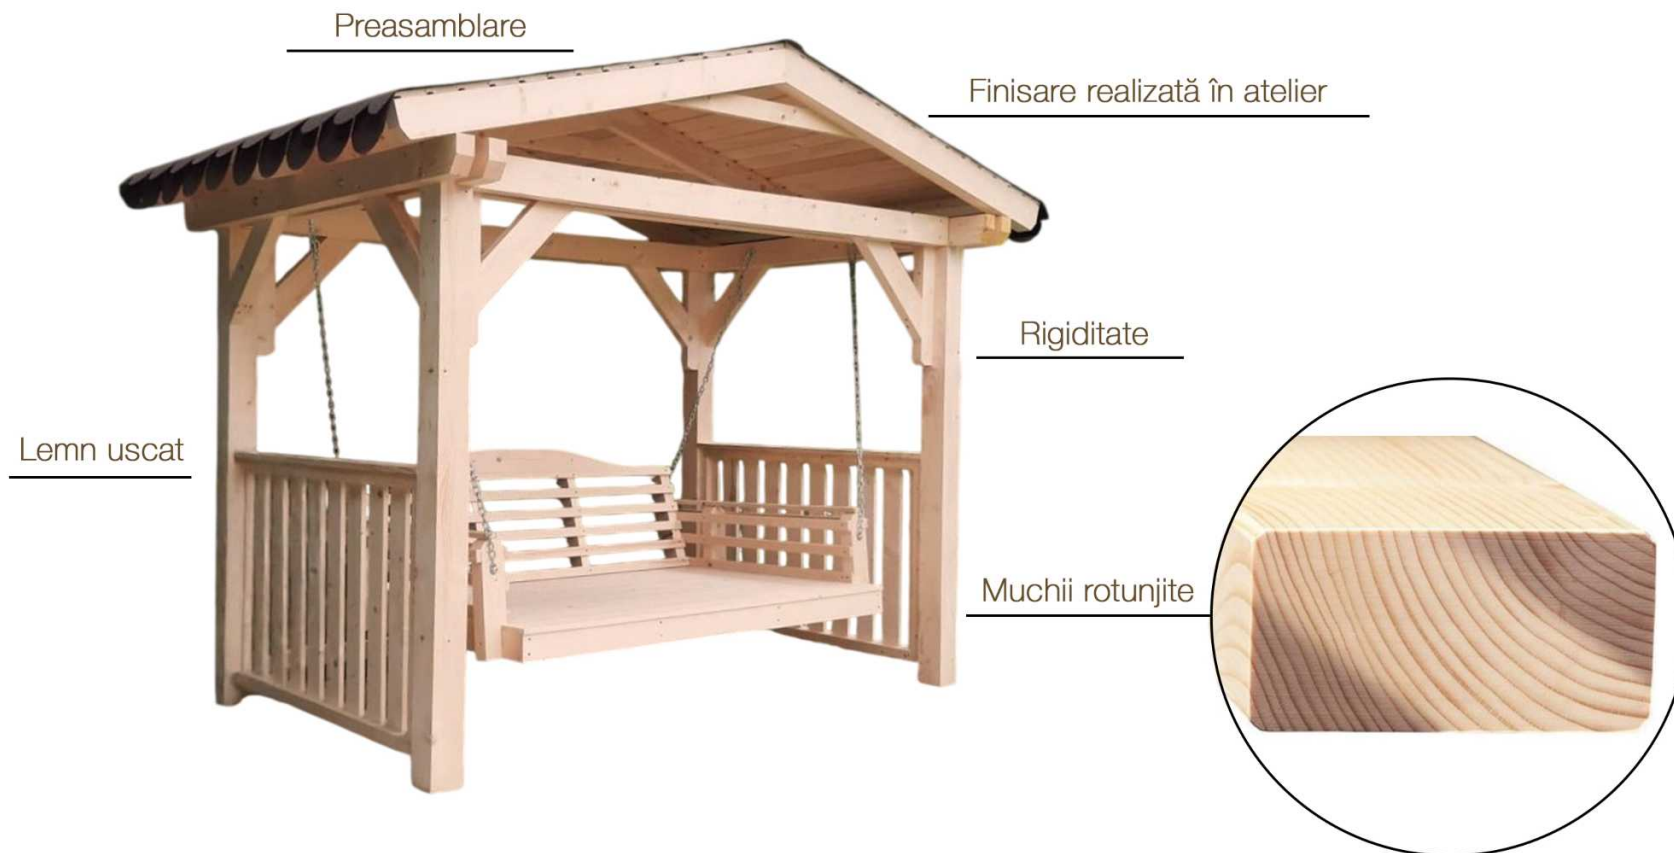

## Pin nordic

Materia primă utilizată pentru crearea produselor noastre provine din pădurile nordice, lemnul având o structură densă, uniformă și stabilă dimensional.

Piese atemporale construite manual, inspirate din natură, create să devină tot mai frumoase cu fiecare an.

## Dimensiuni

Înălțime		200 cm
Lățime		200 cm
Lungime		300 cm

\*Dimensiunile și designul sunt stabilite împreună cu beneficiarul, modelul prezentat este spre exemplificare.